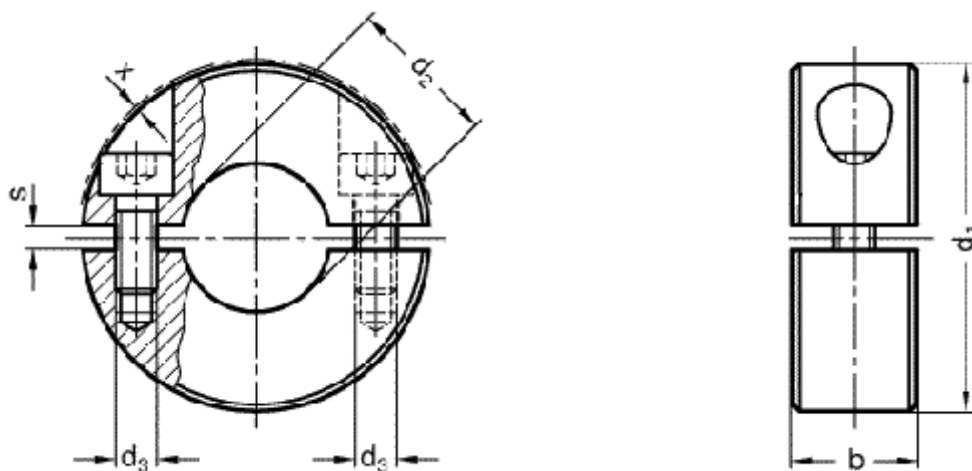

Varenummer: 20707222B8ST  
Beskrivelse: E+G Stopping GN 707.2-22-B8-ST  
, 2-delt

## Mål

b = 9  
d1 = 22  
d2 = B 8  
d3 = M3  
s = 2.1  
x = 1